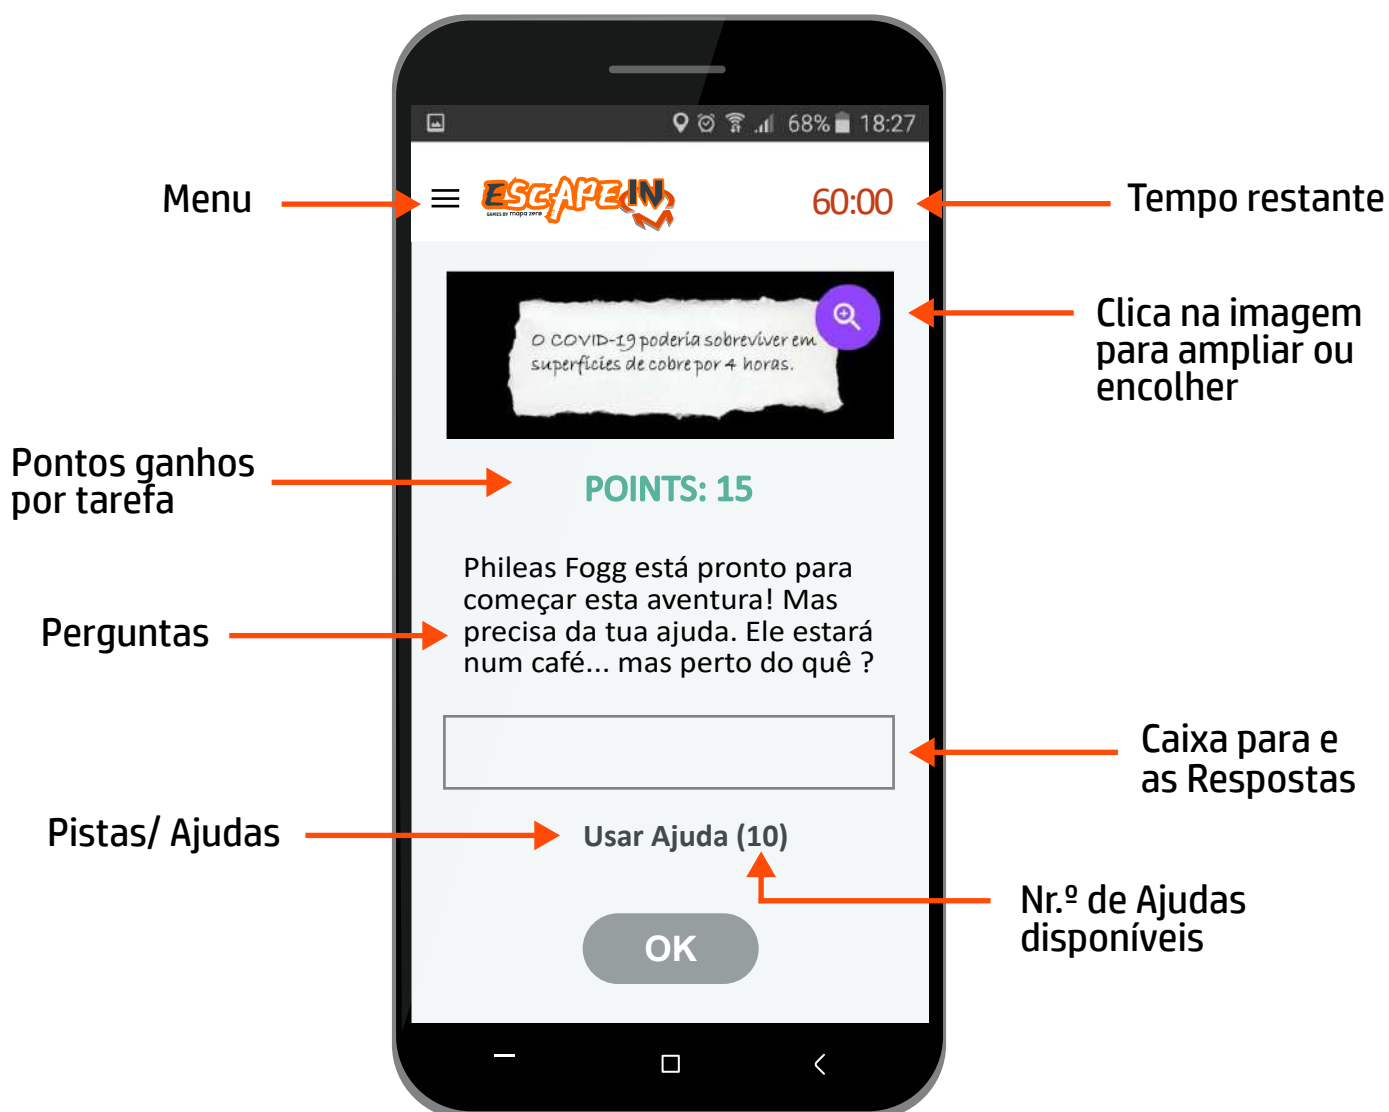

E SE MUDAR DE DISPOSITIVO ?

- Sai do jogo (clica “Exit”).
- Faz o “login” num novo telemóvel/ tablet, com a mesma “password”.
- Lê a informação sobre o jogo e clica “Start”.
- Não coloques um novo nome de equipa, carrega no botão para continuar o jogo com a mesma equipa.
- Continua o teu jogo no novo telemóvel/ tablet.

COMANDOS PRINCIPAIS DO JOGO

Tens dúvidas ?
Usa a Ajuda

965105726

912152822

/Escapeinmapazero